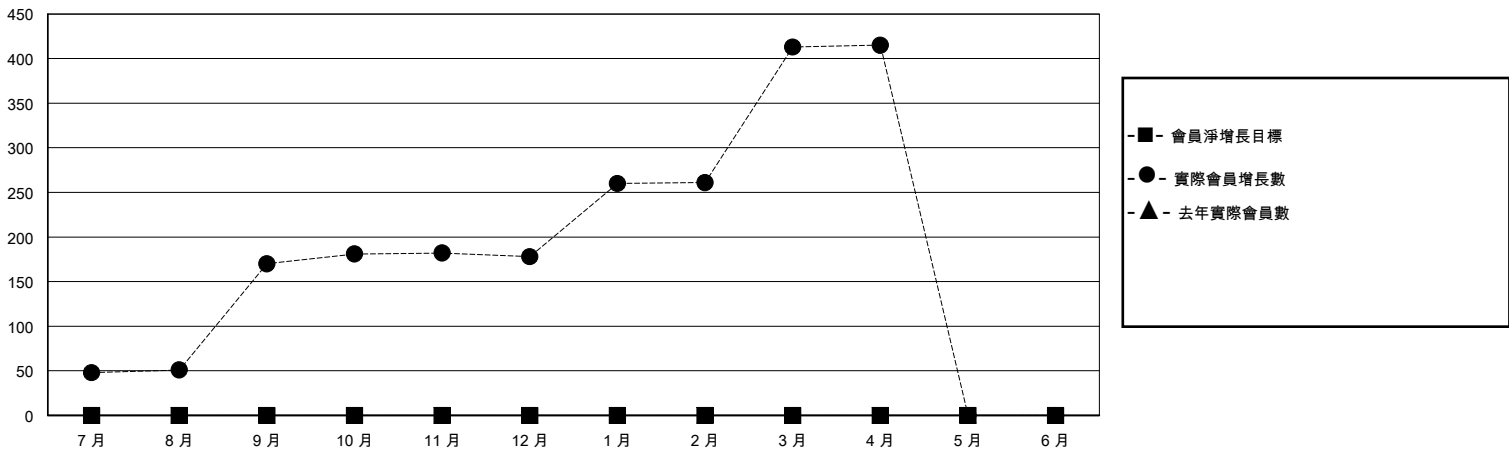

MONTHLY MEMBERSHIP PROGRESS REPORT

District 300A 1

Results as of: 4/30/2024

GMT:

地點 REP OF CHINA

GMT憲章區

分會			
成果 2023-2024			
季	新分會目標	新會	會員流失的分會
7月/8月/9月	0	2	0
10月/11月/12月	0	0	0
1月/2月/3月	0	3	0
4月/5月/6月	0	0	2

位會員@每位須繳			
成果 2023-2024			
季	會員淨增長目標	實際會員增長數	實際退會會員 (包括轉會)
7月/8月/9月	0	283	87
10月/11月/12月	0	33	34
1月/2月/3月	0	274	14
4月/5月/6月	0	2	0

目標與實際新會累積

目標和實際會員累積

已取消的分會: 2	75 CLUBS OF 88 增添1位或以上的新會員	性別分佈	
放棄的會員		男	1,361 (53.94%)
過世 6	點擊這裡取得彙計會員數據	女	1,162 (46.06%)
分會已取消 0		總計家庭單位會員數	108
其他 129		支付減半會費的家庭會員	57
總計 135			