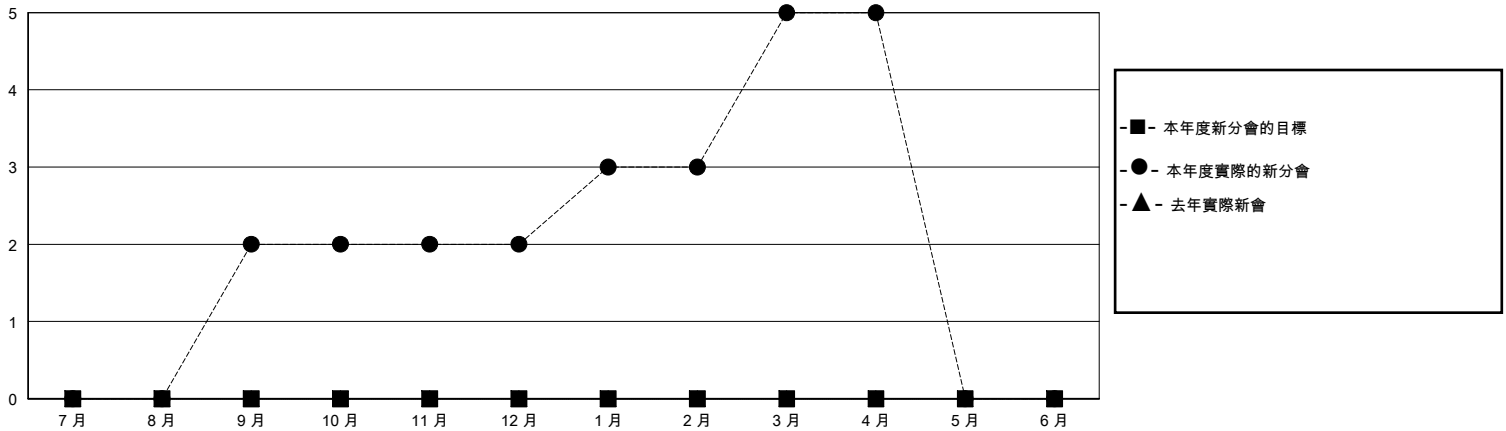

MONTHLY MEMBERSHIP PROGRESS REPORT

District 300A 1

Results as of: 4/30/2024

GMT:

地點 REP OF CHINA

GMT憲章區

分會			
成果 2023-2024			
季	新分會目標	新會	會員流失的分會
7月/8月/9月	0	2	0
10月/11月/12月	0	0	0
1月/2月/3月	0	3	0
4月/5月/6月	0	0	2

位會員@每位須繳			
成果 2023-2024			
季	會員淨增長目標	實際會員增長數	實際退會會員 (包括轉會)
7月/8月/9月	0	283	87
10月/11月/12月	0	33	34
1月/2月/3月	0	274	14
4月/5月/6月	0	2	0

目標與實際新會累積

目標和實際會員累積

已取消的分會: 2	75 CLUBS OF 88 增添1位或以上的新會員	性別分佈	
放棄的會員		男	1,361 (53.94%)
過世 6	點擊這裡取得彙計會員數據	女	1,162 (46.06%)
分會已取消 0		總計家庭單位會員數	108
其他 129		支付減半會費的家庭會員	57
總計 135			